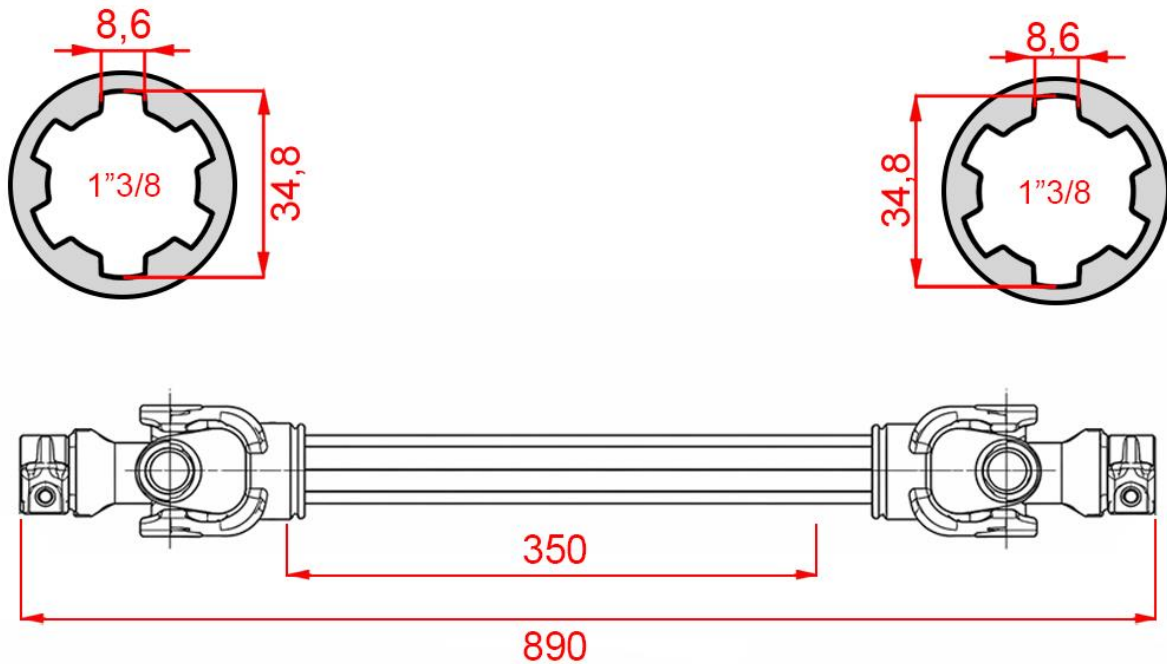

## TEHNIČNI LIST - DIMENZIJE

### ECO KARDAN 890mm 30-75HP STANDARD

MIN. DOLŽINA (mm)	STANDARD	ZA TRAKTORJE (HP)	KRIŽ (mm)
890	CE 2138	30 - 75	26,97 x 81,75